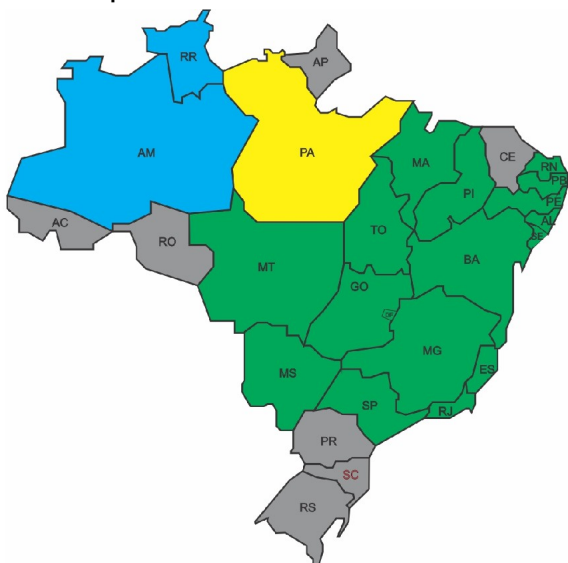

Condições de pagamento:

- 30 parcelas (2+2+2+2+2+20), sendo:

2 parc. à vista + 2 parc. com 30 dias + 2 parc. com 60 dias + 2 parc. com 90 dias + 2 parc. com 120 dias + 20 parc. mensais iguais;

- À vista, com 6% de desconto

Comissão de compra: 8% sobre o valor da batida do martelo

FRETE GRÁTIS

Malha rodoviária nacional

AMAZONAS E RORAIMA

Entrega em Humaitá (consulte condições na leiloeira Central Leilões)

PARÁ - PONTOS DE ENTREGA

Em Redenção, Marabá, Novo Progresso e Belém

ESTADOS NÃO ATENDIDOS

Transporte oficial